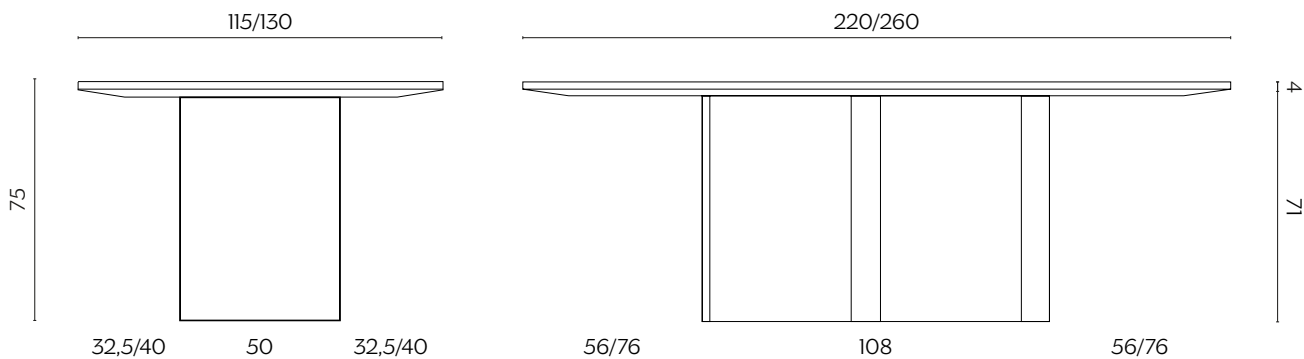

DIMENSIONI | DIMENSIONS

lunghezza | width: 220* cm
 larghezza | depth: 115/130 cm
 altezza | height: 75 cm

*lunghezza 220 no per piano a botte/
 220 width not for barrel-shaped top

lunghezza | width: 260 cm
 larghezza | depth: 115*/130 cm
 altezza | height: 75 cm

*larghezza 115 solo per top rettangolare/
 115 depth only for rectangular top

lunghezza | width: 300 cm
 larghezza | depth: 115*/130 cm
 altezza | height: 75 cm

*larghezza 115 solo per top rettangolare/115 depth only for rectangular top

DIMENSIONI | DIMENSIONS

lunghezza | width: \varnothing 130 cm
larghezza | depth: \varnothing 130 cm
altezza | height: 75 cm

lunghezza | width: \varnothing 140 cm
larghezza | depth: \varnothing 140 cm
altezza | height: 75 cm