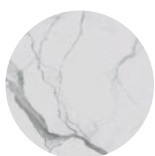

Bianco
NCS S0502-Y

Burro
NCS S0510-C80Y

Creta
NCS S2005-Y10R

Grigio Seta
NCS S2502-Y

Antracite
NCS S7005-B20C

Nero
NCS S9000-N

GRES PORCELLANATO | PORCELAIN STONEWARE

Statuario Bianco

Tafu

Ceppo di Cré
Cre

Emperador

Calacatta Black

MARMO | MARBLE*

Palladio Doge

Palladio Moro

*top in marmo disponibile solo per i modelli: Ø130, Ø140, Ø150, 220x115, 260x115, 300x115/
marble top only available for the models: Ø130, Ø140, Ø150, 220x115, 260x115, 300x115