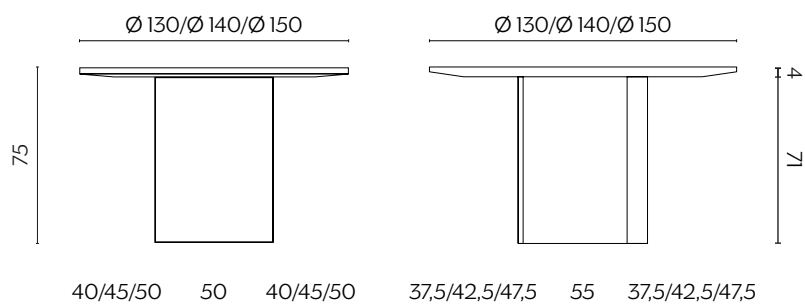

DIMENSIONI | DIMENSIONS

lunghezza | width: $\varnothing$ 130 cm
larghezza | depth: $\varnothing$ 130 cm
altezza | height: 75 cm

lunghezza | width: $\varnothing$ 140 cm
larghezza | depth: $\varnothing$ 140 cm
altezza | height: 75 cm

lunghezza | width: $\varnothing$ 150 cm
larghezza | depth: $\varnothing$ 150 cm
altezza | height: 75 cm