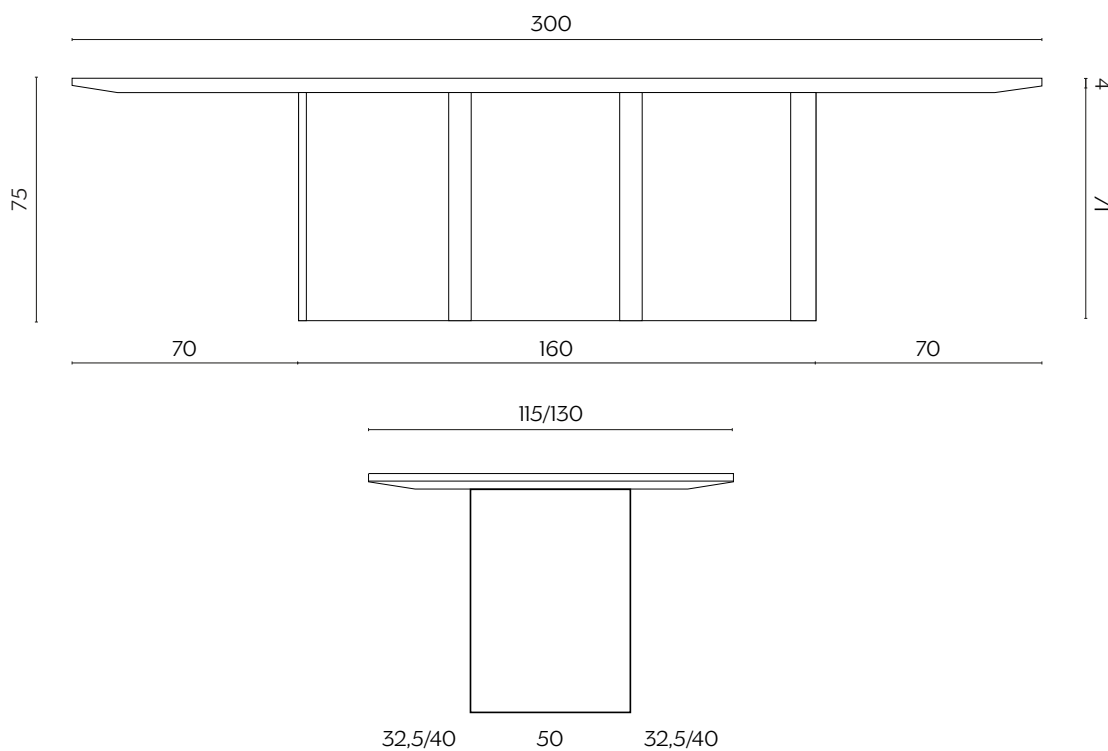

DIMENSIONI | DIMENSIONS

lunghezza | width: 220* cm
 larghezza | depth: 115/130 cm
 altezza | height: 75 cm

*lunghezza 220 no per piano a botte/
 220 width not for barrel-shaped top

lunghezza | width: 260 cm
 larghezza | depth: 115*/130 cm
 altezza | height: 75 cm

*larghezza 115 solo per top rettangolare/
 115 depth only for rectangular top

lunghezza | width: 300 cm
 larghezza | depth: 115*/130 cm
 altezza | height: 75 cm

*larghezza 115 solo per top rettangolare/115 depth only for rectangular top

DIMENSIONI | DIMENSIONS

lunghezza | width: \varnothing 130 cm
larghezza | depth: \varnothing 130 cm
altezza | height: 75 cm

lunghezza | width: \varnothing 140 cm
larghezza | depth: \varnothing 140 cm
altezza | height: 75 cm