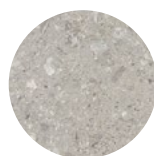

Bianco
NCS S0502-Y

Burro
NCS S0510-C80Y

Creta
NCS S2005-Y10R

Grigio Seta
NCS S2502-Y

Antracite
NCS S7005-B20C

Nero
NCS S9000-N

GRES PORCELLANATO | PORCELAIN STONEWARE

Statuario Bianco

Tafu

Ceppo di Cré
Cre

Emperador

Calacatta Black

MARMO | MARBLE*

Palladio Doge

Palladio Moro

*top in marmo disponibile solo per i modelli: Ø130, Ø140, Ø150, 220x115, 260x115, 300x115/
marble top only available for the models: Ø130, Ø140, Ø150, 220x115, 260x115, 300x115

FINITURE BASE | BASE FINISHES

LEGNO | WOOD

Rovere Fiammato
Flamed Oak

Noce Canaletto
Canaletto Walnut

Frassino Nero
Black Ash

LACCATO | LACQUER

13 colori
13 colours